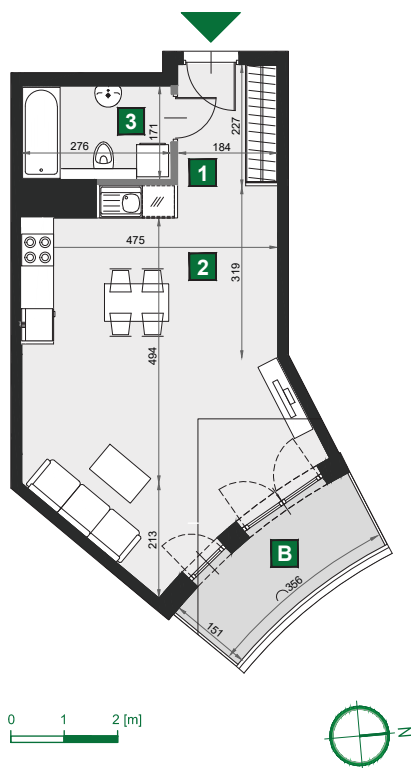

# WIŚLANETARASY 2.0

**C 167**

budynek	A
piętro	3
mieszkanie	C 167
liczba pokoi	1

<b>B</b> balkon	5,82 m <sup>2</sup>
<b>1</b> przedpokój	4,17 m <sup>2</sup>
<b>2</b> pokój dzienny z aneksem kuch.	31,63 m <sup>2</sup>
<b>3</b> łazienka	4,72 m <sup>2</sup>

powierzchnia	40,52 m <sup>2</sup>
cena brutto	332 264 zł